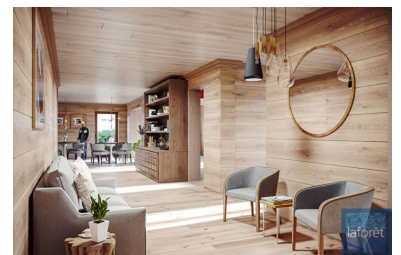

propulsé par Immoprice

N'hésitez pas à consulter notre agence pour tout renseignement complémentaire sur ce bien.