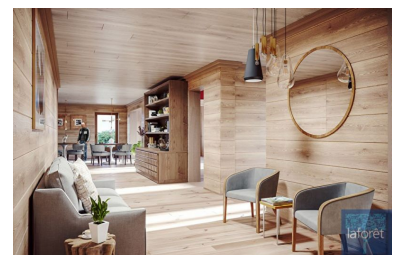

propulsé par Immoprice

N'hésitez pas à consulter notre agence pour tout renseignement complémentaire sur ce bien.