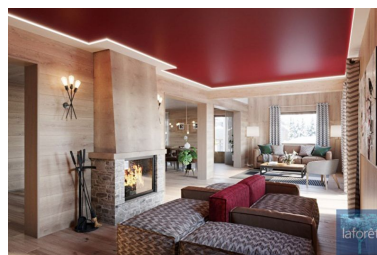

propulsé par Immoprice

N'hésitez pas à consulter notre agence pour tout renseignement complémentaire sur ce bien.