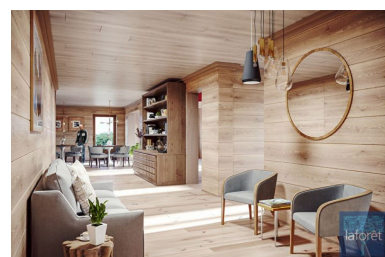

propulsé par Immoprice

N'hésitez pas à consulter notre agence pour tout renseignement complémentaire sur ce bien.