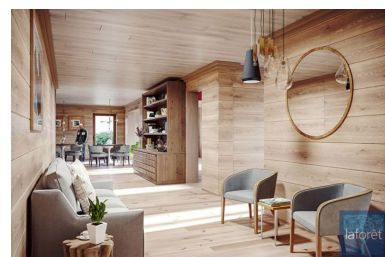

propulsé par Immoprice

N'hésitez pas à consulter notre agence pour tout renseignement complémentaire sur ce bien.