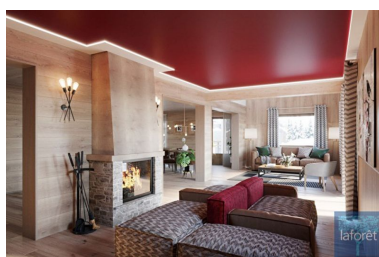

propulsé par Immoprice

N'hésitez pas à consulter notre agence pour tout renseignement complémentaire sur ce bien.